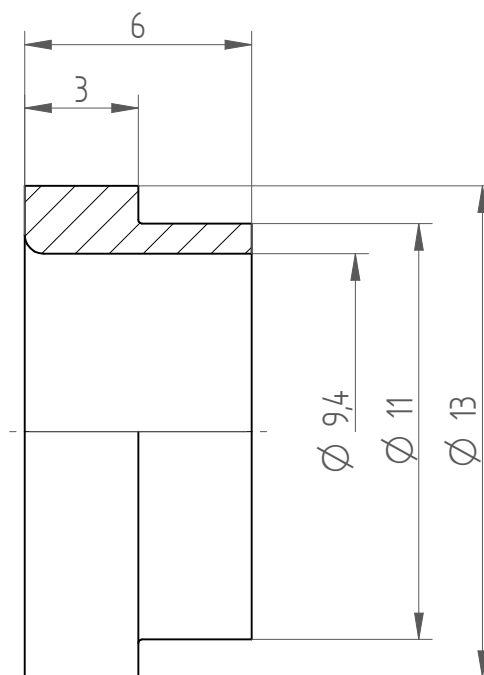

Swiss
Precision
Tools

REGO-FIX®

REGO-FIX AG
Obermattweg 60
4456 Tenniken / Switzerland

Phone +41 61 976 14 66
Fax +41 61 976 14 14
www.rego-fix.com

This is a non-controlled copy. All information given herein is subject to change without notice

The information given herein has been carefully checked and is believed to be correct. REGO-FIX, however, assumes no responsibility or liability for any errors, inaccuracies or omissions that may appear in this drawing

This document is subject to copyright laws. No part of this document may be reproduced or transmitted in any form or any means, electronic or mechanic, for any purpose, without the express written permission of REGO-FIX

Type : KS_ER16_D9
Part No. : 391620900
Date : 11.09.2014
Scale : 5:1